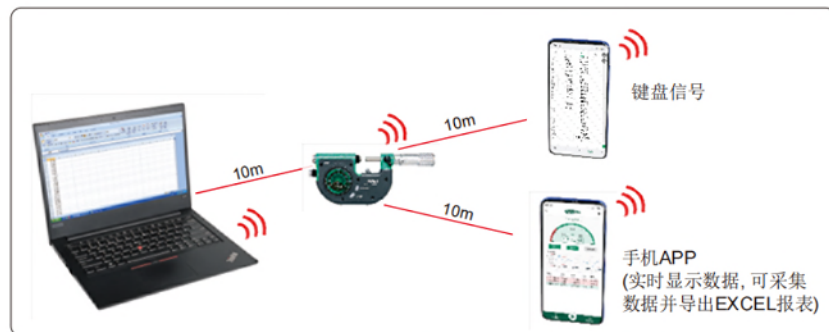

# 蓝牙数显杠杆千分尺

**IP54**  
防尘防水

内置  
蓝牙

绝对编码光栅  
关机后仍保留原有数值

注意: 对零量块选配

- 符合企业标准
- 绝对编码光栅, 关机后仍保留原有数值
- 测头伸缩量3mm
- 模拟指针显示
- 按键功能: 开/关, 置零, 公/英制切换, 设置公差, 设置显示界面, 设置开关蓝牙, 设置信号模式, 数据传输
- 标配安卓和苹果手机APP, USB type-C数据线
- 硬质合金测量面
- 电源: 充电锂电池, 可工作20小时(蓝牙传输会缩短工作时长)
- 可选附件: 0级/2等量块(型号4101-A系列), 用于对零

超差报警提示, 并用不同颜色显示

型号	微分头			数显表头			重复性	L	b	备注
	测量范围	分度值	精度	测量范围	分辨率	精度				
3507-25C	0-25mm	0.002mm	3μm	±0.04mm	0.1μm	±1μm	0.3μm	35.5	15	配充电宝
3507-50C	25-50mm	0.002mm	3μm	±0.04mm	0.1μm	±1μm	0.3μm	60.5	25	配充电宝
3507-75C	50-75mm	0.002mm	3μm	±0.04mm	0.1μm	±1μm	0.3μm	86	37.5	配充电宝
3507-100C	75-100mm	0.002mm	3μm	±0.04mm	0.1μm	±1μm	0.3μm	111	50	配充电宝
3507-25BC	0-25mm	0.002mm	3μm	±0.04mm	0.2μm	±1μm	0.3μm	35.5	15	—
3507-50BC	25-50mm	0.002mm	3μm	±0.04mm	0.2μm	±1μm	0.3μm	60.5	25	—
3507-75BC	50-75mm	0.002mm	3μm	±0.04mm	0.2μm	±1μm	0.3μm	86	37.5	—
3507-100BC	75-100mm	0.002mm	3μm	±0.04mm	0.2μm	±1μm	0.3μm	111	50	—

## 数据传输方式

内置蓝牙无线传输 (传输距离10m)	键盘信号	可将数据传送到Excel, Word, Txt等文件	单次采集
	串口信号	可将数据传送到安卓、苹果手机APP	实时显示数据, 可采集数据并导出EXCEL报表
有线传输 (传输1.8m)	键盘信号	可将数据传送到Excel, Word, Txt等文件	单次采集
	串口信号	可将数据传送到串口通讯软件	单次采集

内置蓝牙无线传输(标配)

有线传输(标配)

数据采集APP(标配)  
可选择实时显示(连续传输)或单次采集