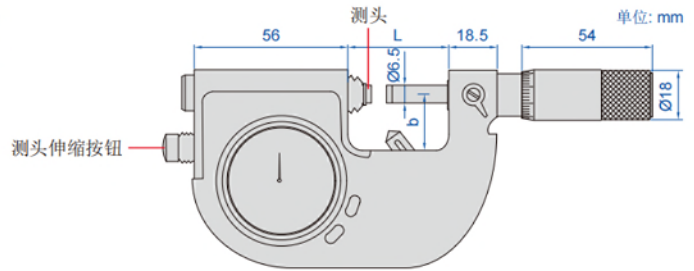

# 蓝牙数显杠杆千分尺

**IP54**  
防尘防水

内置  
蓝牙

绝对编码光栅  
关机后仍保留原有数值

注意: 对零量块选配

- 符合企业标准
- 绝对编码光栅, 关机后仍保留原有数值
- 测头伸缩量3mm
- 模拟指针显示
- 按键功能: 开/关, 置零, 公/英制切换, 设置公差, 设置显示界面, 设置开关蓝牙, 设置信号模式, 数据传输
- 标配安卓和苹果手机APP, USB type-C数据线
- 硬质合金测量面
- 电源: 充电锂电池, 可工作20小时(蓝牙传输会缩短工作时长)
- 可选附件: 0级/2等量块(型号4101-A系列), 用于对零

超差报警提示, 并用不同颜色显示

型号	微分头			数显表头			重复性	L	b	备注
	测量范围	分度值	精度	测量范围	分辨率	精度				
3507-25C	0-25mm	0.002mm	3μm	±0.04mm	0.1μm	±1μm	0.3μm	35.5	15	配充电宝
3507-50C	25-50mm	0.002mm	3μm	±0.04mm	0.1μm	±1μm	0.3μm	60.5	25	配充电宝
3507-75C	50-75mm	0.002mm	3μm	±0.04mm	0.1μm	±1μm	0.3μm	86	37.5	配充电宝
3507-100C	75-100mm	0.002mm	3μm	±0.04mm	0.1μm	±1μm	0.3μm	111	50	配充电宝
3507-25BC	0-25mm	0.002mm	3μm	±0.04mm	0.2μm	±1μm	0.3μm	35.5	15	—
3507-50BC	25-50mm	0.002mm	3μm	±0.04mm	0.2μm	±1μm	0.3μm	60.5	25	—
3507-75BC	50-75mm	0.002mm	3μm	±0.04mm	0.2μm	±1μm	0.3μm	86	37.5	—
3507-100BC	75-100mm	0.002mm	3μm	±0.04mm	0.2μm	±1μm	0.3μm	111	50	—