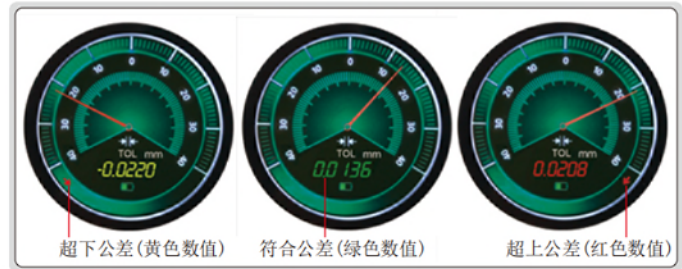

# 蓝牙数显杠杆千分尺

**IP54**  
防尘防水

内置  
蓝牙

绝对编码光栅  
关机后仍保留原有数值

注意: 对零量块选配

- 符合企业标准
- 绝对编码光栅, 关机后仍保留原有数值
- 测头伸缩量3mm
- 模拟指针显示
- 按键功能: 开/关, 置零, 公/英制切换, 设置公差, 设置显示界面, 设置开关蓝牙, 设置信号模式, 数据传输
- 标配安卓和苹果手机APP, USB type-C数据线
- 硬质合金测量面
- 电源: 充电锂电池, 可工作20小时(蓝牙传输会缩短工作时长)
- 可选附件: 0级/2等量块(型号4101-A系列), 用于对零

超差报警提示, 并用不同颜色显示

型号	微分头			数显表头			重复性	L	b	备注
	测量范围	分度值	精度	测量范围	分辨率	精度				
3507-25C	0-25mm	0.002mm	3μm	±0.04mm	0.1μm	±1μm	0.3μm	35.5	15	配充电宝
3507-50C	25-50mm	0.002mm	3μm	±0.04mm	0.1μm	±1μm	0.3μm	60.5	25	配充电宝
3507-75C	50-75mm	0.002mm	3μm	±0.04mm	0.1μm	±1μm	0.3μm	86	37.5	配充电宝
3507-100C	75-100mm	0.002mm	3μm	±0.04mm	0.1μm	±1μm	0.3μm	111	50	配充电宝
3507-25BC	0-25mm	0.002mm	3μm	±0.04mm	0.2μm	±1μm	0.3μm	35.5	15	—
3507-50BC	25-50mm	0.002mm	3μm	±0.04mm	0.2μm	±1μm	0.3μm	60.5	25	—
3507-75BC	50-75mm	0.002mm	3μm	±0.04mm	0.2μm	±1μm	0.3μm	86	37.5	—
3507-100BC	75-100mm	0.002mm	3μm	±0.04mm	0.2μm	±1μm	0.3μm	111	50	—

## 数据传输方式

内置蓝牙无线传输 (传输距离10m)	键盘信号	可将数据传送到Excel, Word, Txt等文件	单次采集
	串口信号	可将数据传送到安卓、苹果手机APP	实时显示数据, 可采集数据并导出EXCEL报表
有线传输 (传输1.8m)	键盘信号	可将数据传送到Excel, Word, Txt等文件	单次采集
	串口信号	可将数据传送到串口通讯软件	单次采集

内置蓝牙无线传输(标配)